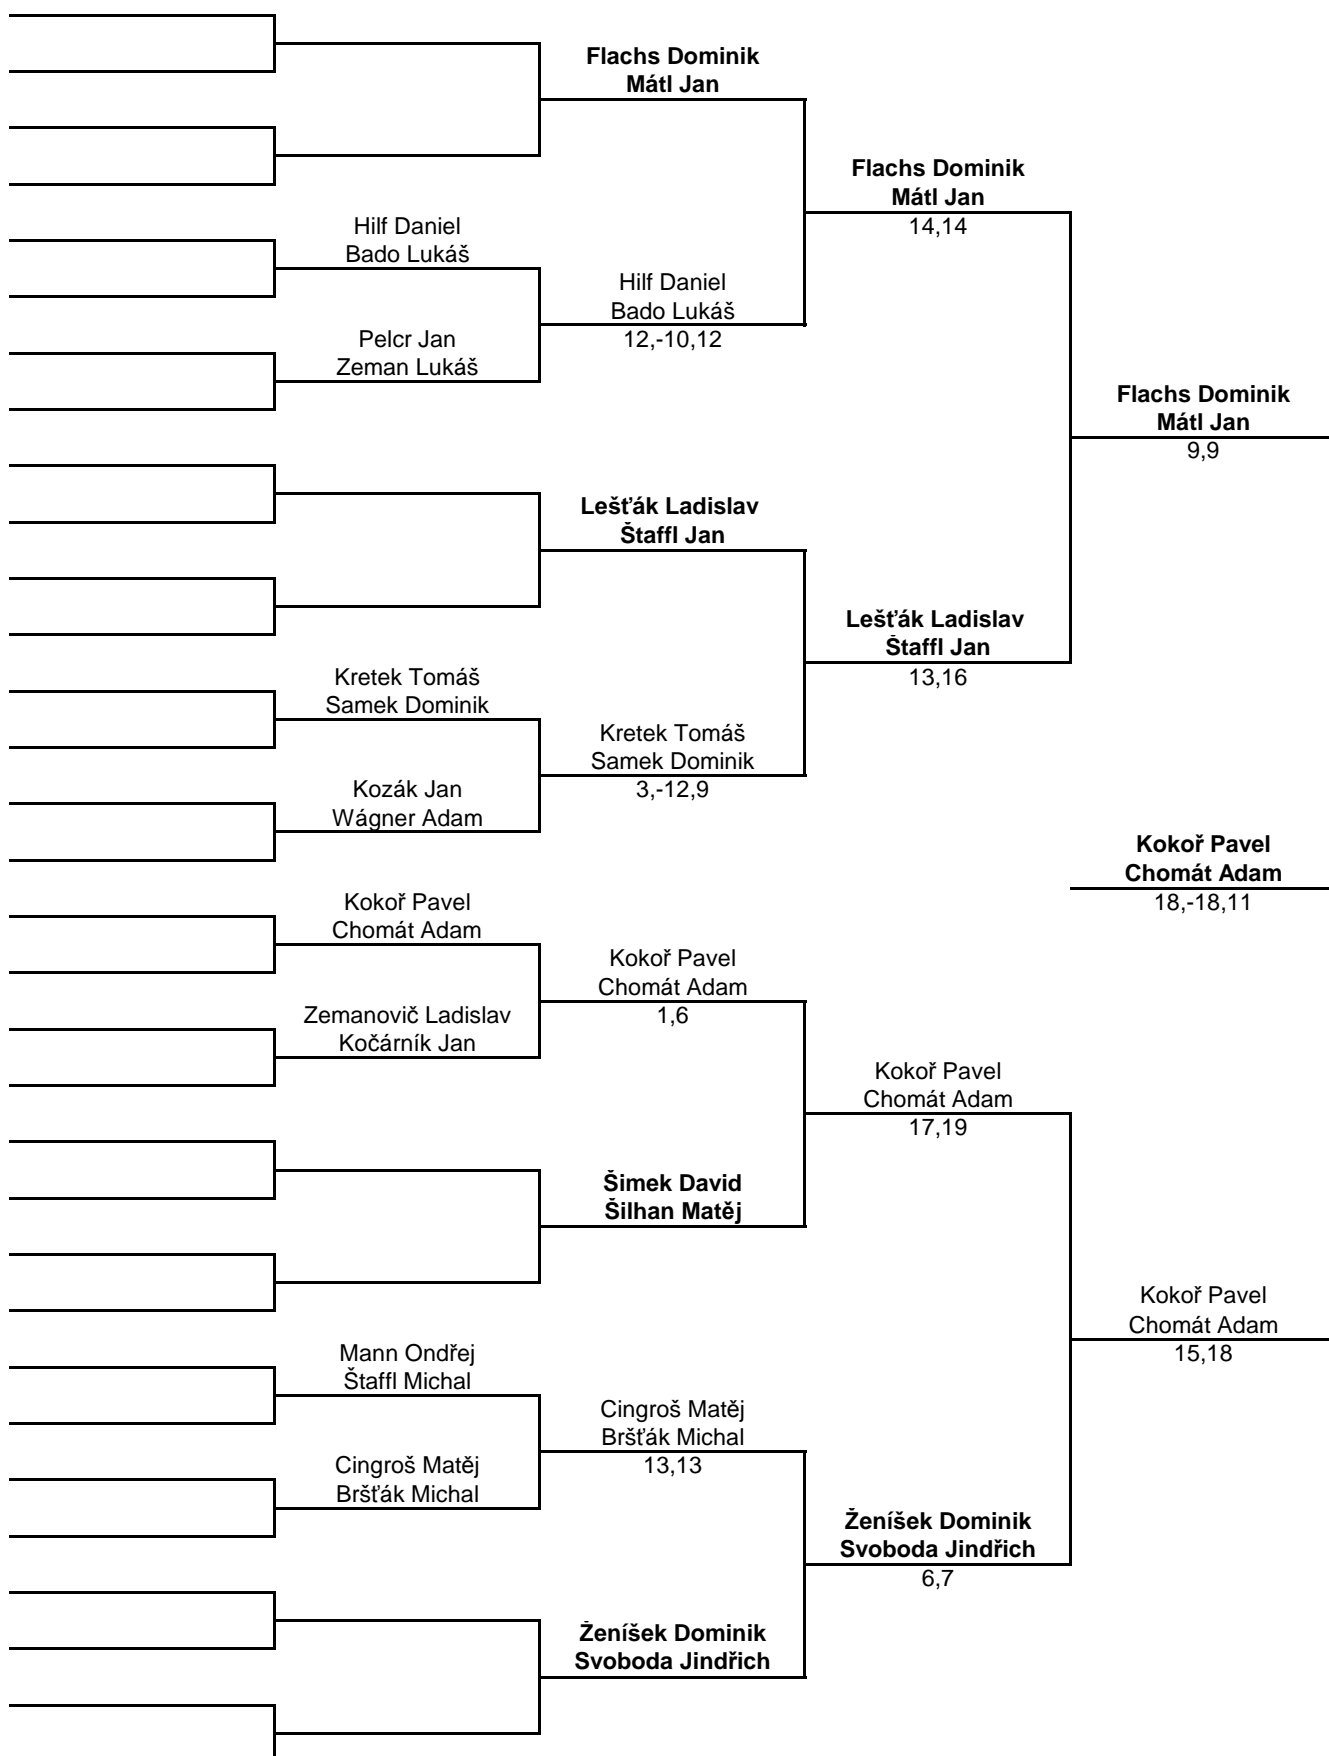

MEN'S DOUBLES (ČTYŘHRA MUŽI)