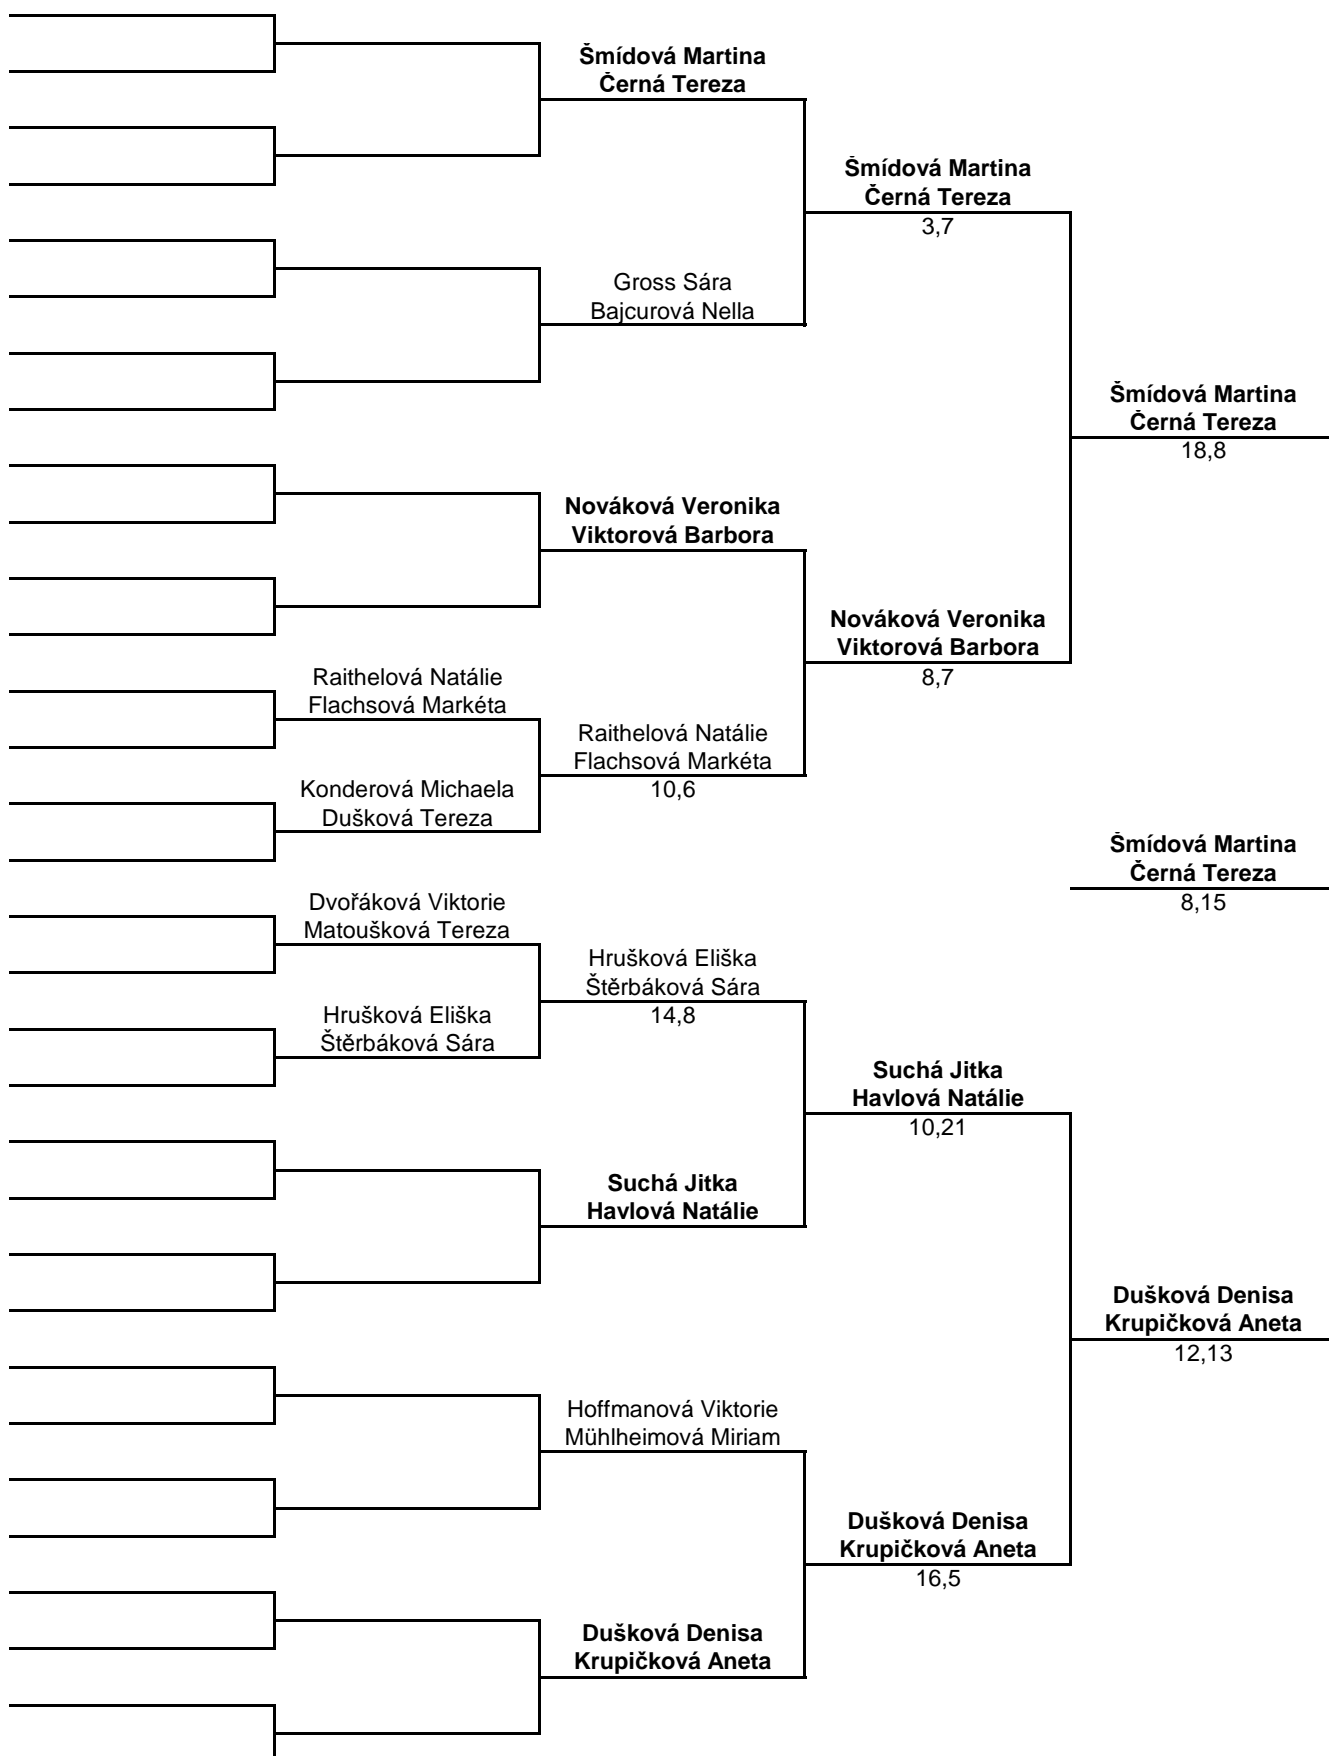

LADIES' DOUBLES (ČTYŘHRA ŽENY)