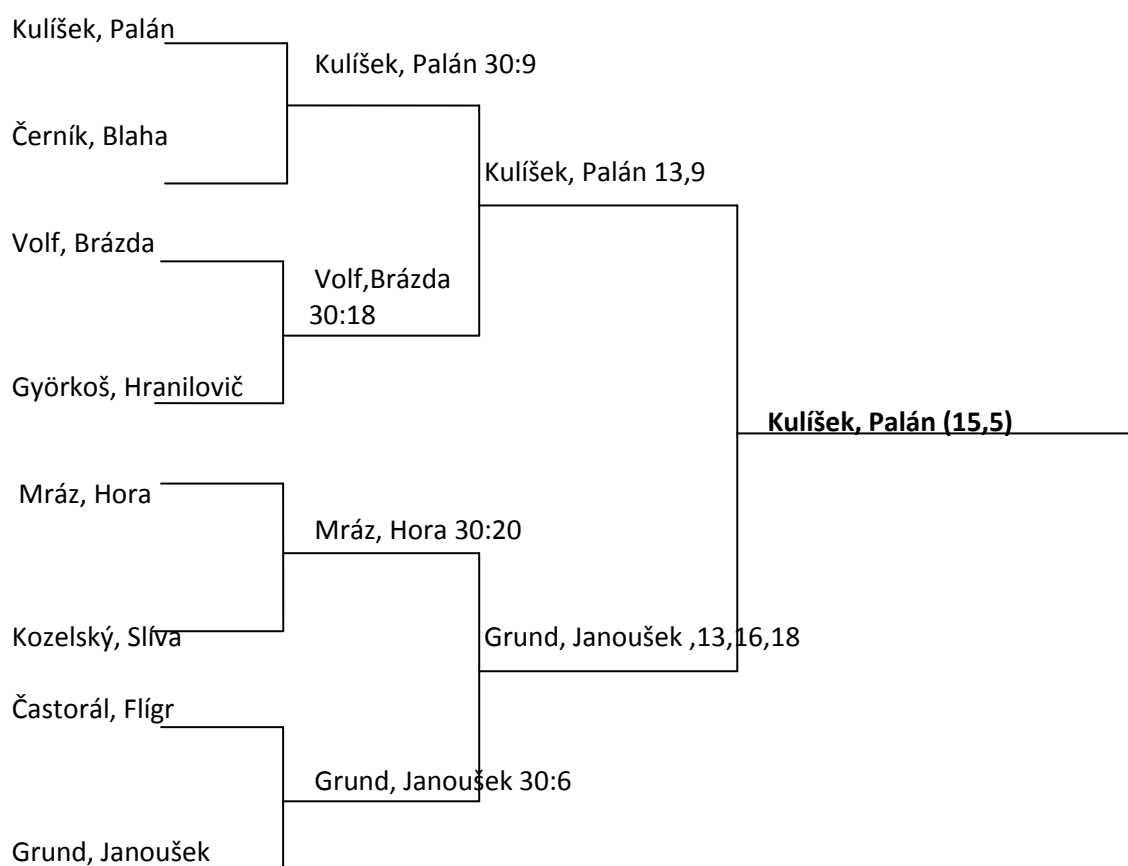

ČTYŘHRA CHLAPCŮ U 15 – finálová část