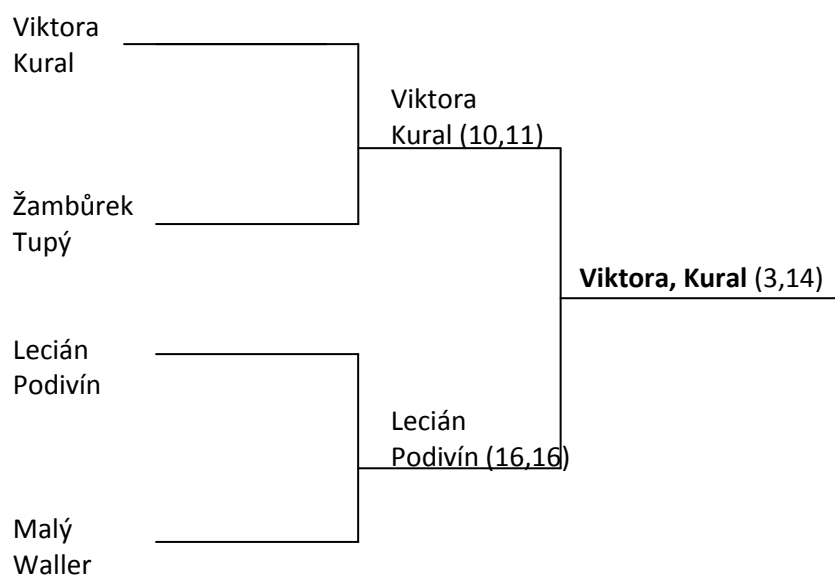

ČTYŘHRA CHLAPCŮ U 17 – finálová část