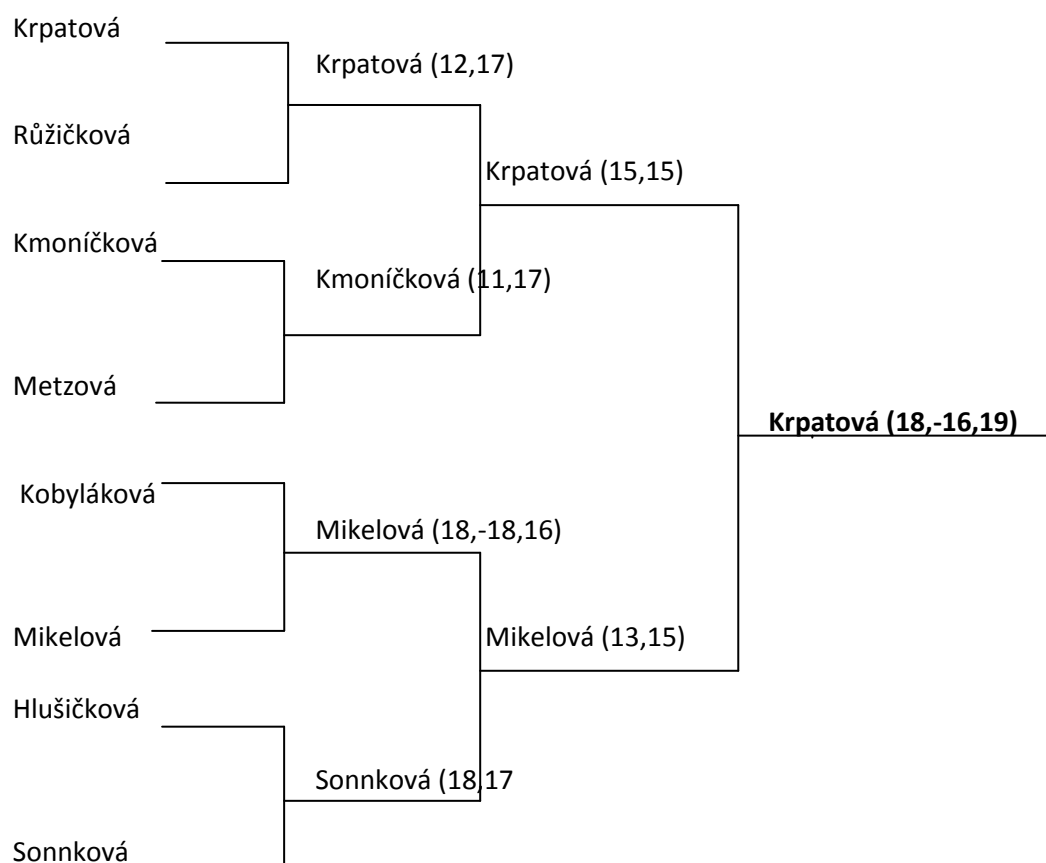

Dvouhra dívek U 15 – finálová část