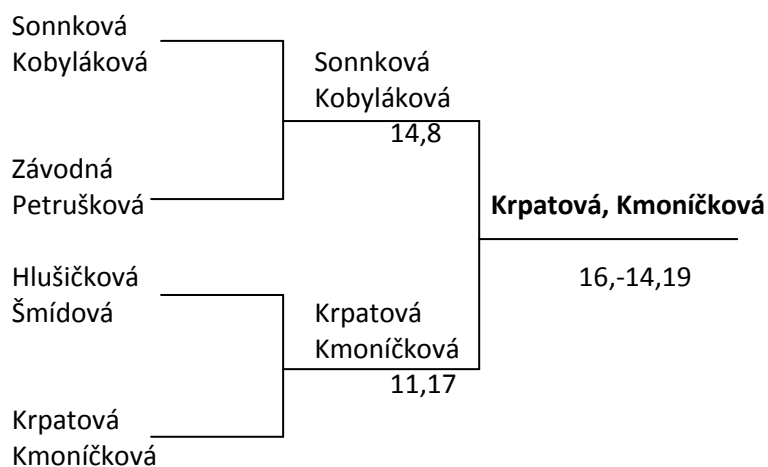

ČTYŘHRA DÍVEK U 15 – finálová část